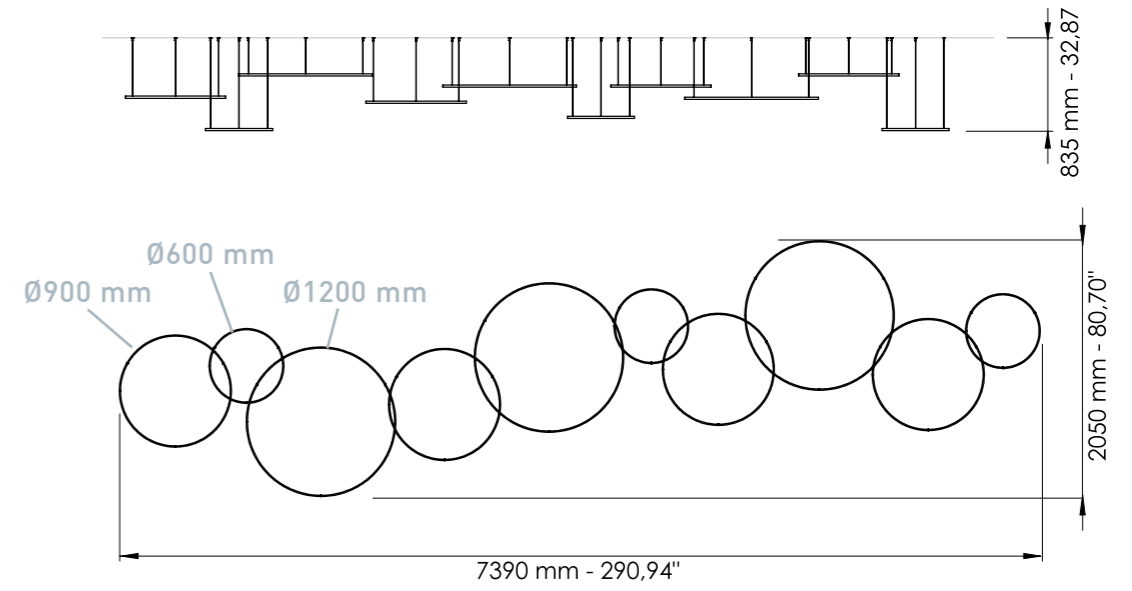

Ø cm 120 / H cm 75
Ø 47.24 in / H 29.52in

Strip LED - 114,18 Watt - 230 V
10100 lumen - 3000°K

Finiture disponibili / Available finishes

Bronzo shadow spazzolato
Brushed shadow bronze

Champagne spazzolato
Brushed champagne

Rame spazzolato
Brushed copper

Art. 903

L cm 175x89 / H cm 50
Ø 68.89x35.03 in / H 19.68in

Strip LED - 72,71 Watt - 230 V
6426 lumen - 3000°K

CHAMPAGNE SPAZZOLATO + RAME SPAZZOLATO /
BRUSHED CHAMPAGNE + BRUSHED COPPER

2x Ø600 mm
Ø900 mm

Ø900 mm
Ø1200 mm

Ø900 mm

BRONZO SHADOW SPAZZOLATO + CHAMPAGNE SPAZZOLATO /
BRONZE SHADOW BRUSHED + BRUSHED CHAMPAGNE

Dettagli a pag. 136-137 / Details on page 136-137

Art. 910

L cm 740x205 / H cm 83,5
Ø 291.33x 80.70in / H 32.87in

Art. 910

- 3x Ø600 mm
- 4x Ø900 mm
- 3x Ø1200 mm

Art. 903

Art. 910

Art. 900/S90

Art. 904