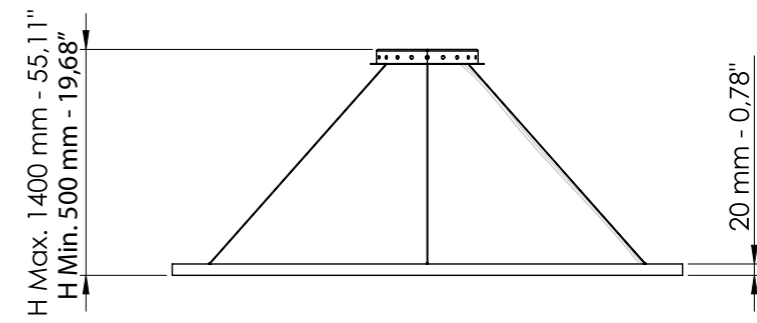

Ø cm 120 / H cm 75
Ø 47.24 in / H 29.52in

Strip LED - 114,18 Watt - 230 V
10100 lumen - 3000°K

Finiture disponibili / Available finishes

Bronzo shadow spazzolato
Brushed shadow bronze

Champagne spazzolato
Brushed champagne

Rame spazzolato
Brushed copper

Art. 903

L cm 175x89 / H cm 50
Ø 68.89x35.03 in / H 19.68in

Strip LED - 72,71 Watt - 230 V
6426 lumen - 3000°K

CHAMPAGNE SPAZZOLATO + RAME SPAZZOLATO /
BRUSHED CHAMPAGNE + BRUSHED COPPER

2x Ø600 mm
Ø900 mm

Ø900 mm
Ø1200 mm

Ø900 mm

BRONZO SHADOW SPAZZOLATO + CHAMPAGNE SPAZZOLATO /
BRONZE SHADOW BRUSHED + BRUSHED CHAMPAGNE

Dettagli a pag. 136-137 / Details on page 136-137

Art. 910

L cm 740x205 / H cm 83,5
Ø 291.33x 80.70in / H 32.87in

Art. 910

- 3x Ø600 mm
- 4x Ø900 mm
- 3x Ø1200 mm

Art. 903

Art. 910

Art. 900/S90

Art. 904