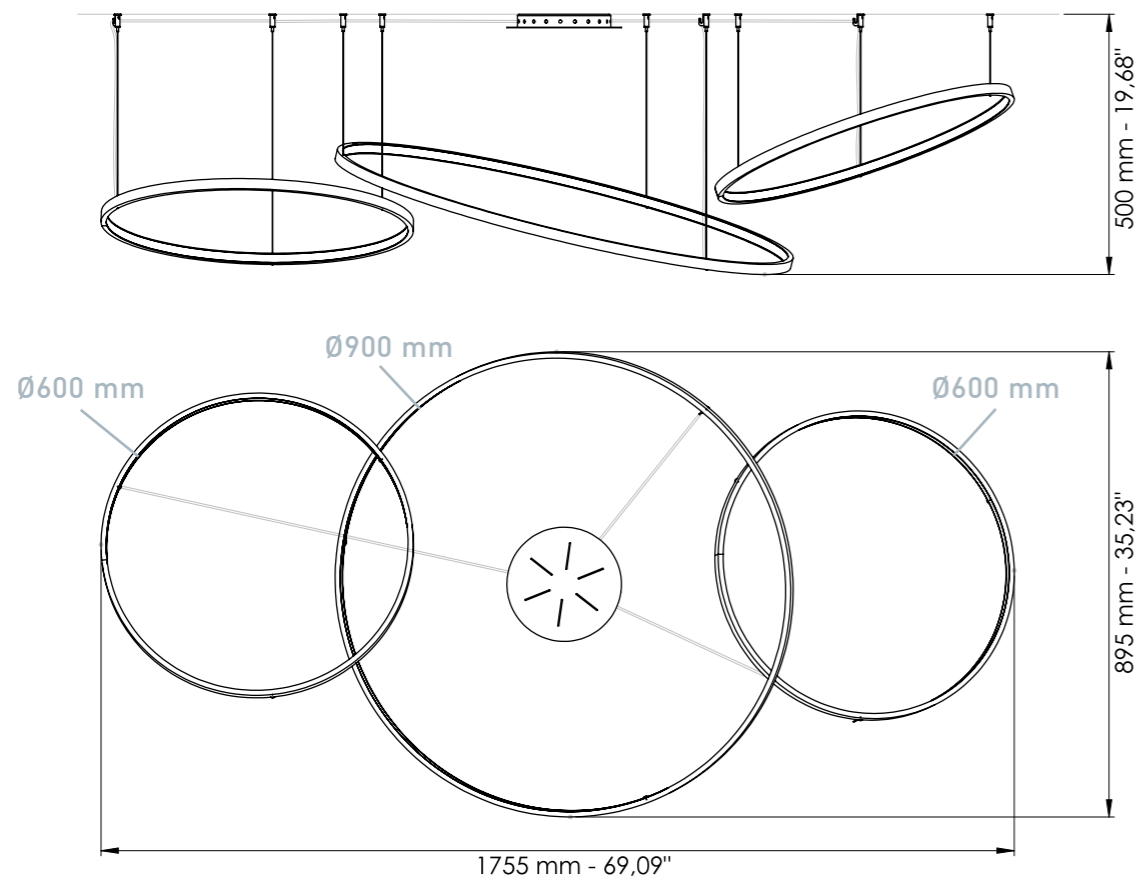

Ø cm 120 / H cm 75
Ø 47.24 in / H 29.52in

Strip LED - 114,18 Watt - 230 V
10100 lumen - 3000°K

Finiture disponibili / Available finishes

Bronzo shadow spazzolato
Brushed shadow bronze

Champagne spazzolato
Brushed champagne

Rame spazzolato
Brushed copper

Art. 903

L cm 175x89 / H cm 50
Ø 68.89x35.03 in / H 19.68in

Strip LED - 72,71 Watt - 230 V
6426 lumen - 3000°K

CHAMPAGNE SPAZZOLATO + RAME SPAZZOLATO /
BRUSHED CHAMPAGNE + BRUSHED COPPER

2x Ø600 mm
Ø900 mm

Ø900 mm
Ø1200 mm

Ø900 mm

BRONZO SHADOW SPAZZOLATO + CHAMPAGNE SPAZZOLATO /
BRONZE SHADOW BRUSHED + BRUSHED CHAMPAGNE

Dettagli a pag. 136-137 / Details on page 136-137

Art. 910

L cm 740x205 / H cm 83,5
Ø 291.33x 80.70in / H 32.87in

Art. 910

- 3x Ø600 mm
- 4x Ø900 mm
- 3x Ø1200 mm

Art. 903

Art. 910

Art. 900/S90

Art. 904